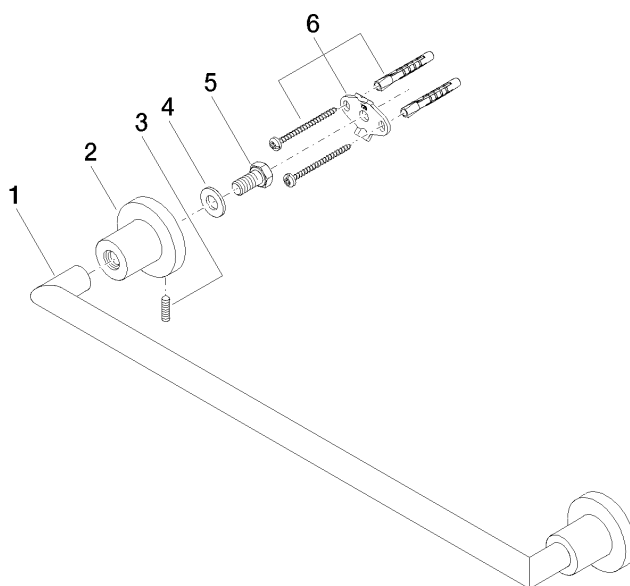

83 045 892

- entraxe 450 mm
- largeur 505 mm
- hauteur 55 mm
- rosace Ø 55 mm
- saillie 81 mm

S'adapte aux gammes suivantes: TARA

	Chrome	83 045 892-00
	Platine brossé	83 045 892-06
	Platine	83 045 892-08
	Dark Chrome	83 045 892-19
	Laiton brossé (Or 23cts)	83 045 892-28
	Noir mat	83 045 892-33
	Champagne brossé (Or 22cts)	83 045 892-46
	Champagne (Or 22cts)	83 045 892-47
	Chrome brossé	83 045 892-93
	Dark Platinum brossé	83 045 892-99

83 045 892

mm [inches]

83 045 892

Les pièces pour les autres finitions peuvent être trouvées ici : Platine brossé

Liste des pièces de rechange

N°	Article Numéro	Désignation	Fréquence de montage	Délai de livraison
1	05 28 22 588 00-00	patte de fixation	1	10
2	08 17 89 505-00	patte de fixation	2	10
3	04 31 11 113 00 90	tige	2	2
4	09 30 11 046 90	rondelle	2	2
5	09 30 30 071 90	vis	2	2
6	05 17 20 739 00 90	set de fixation	2	2